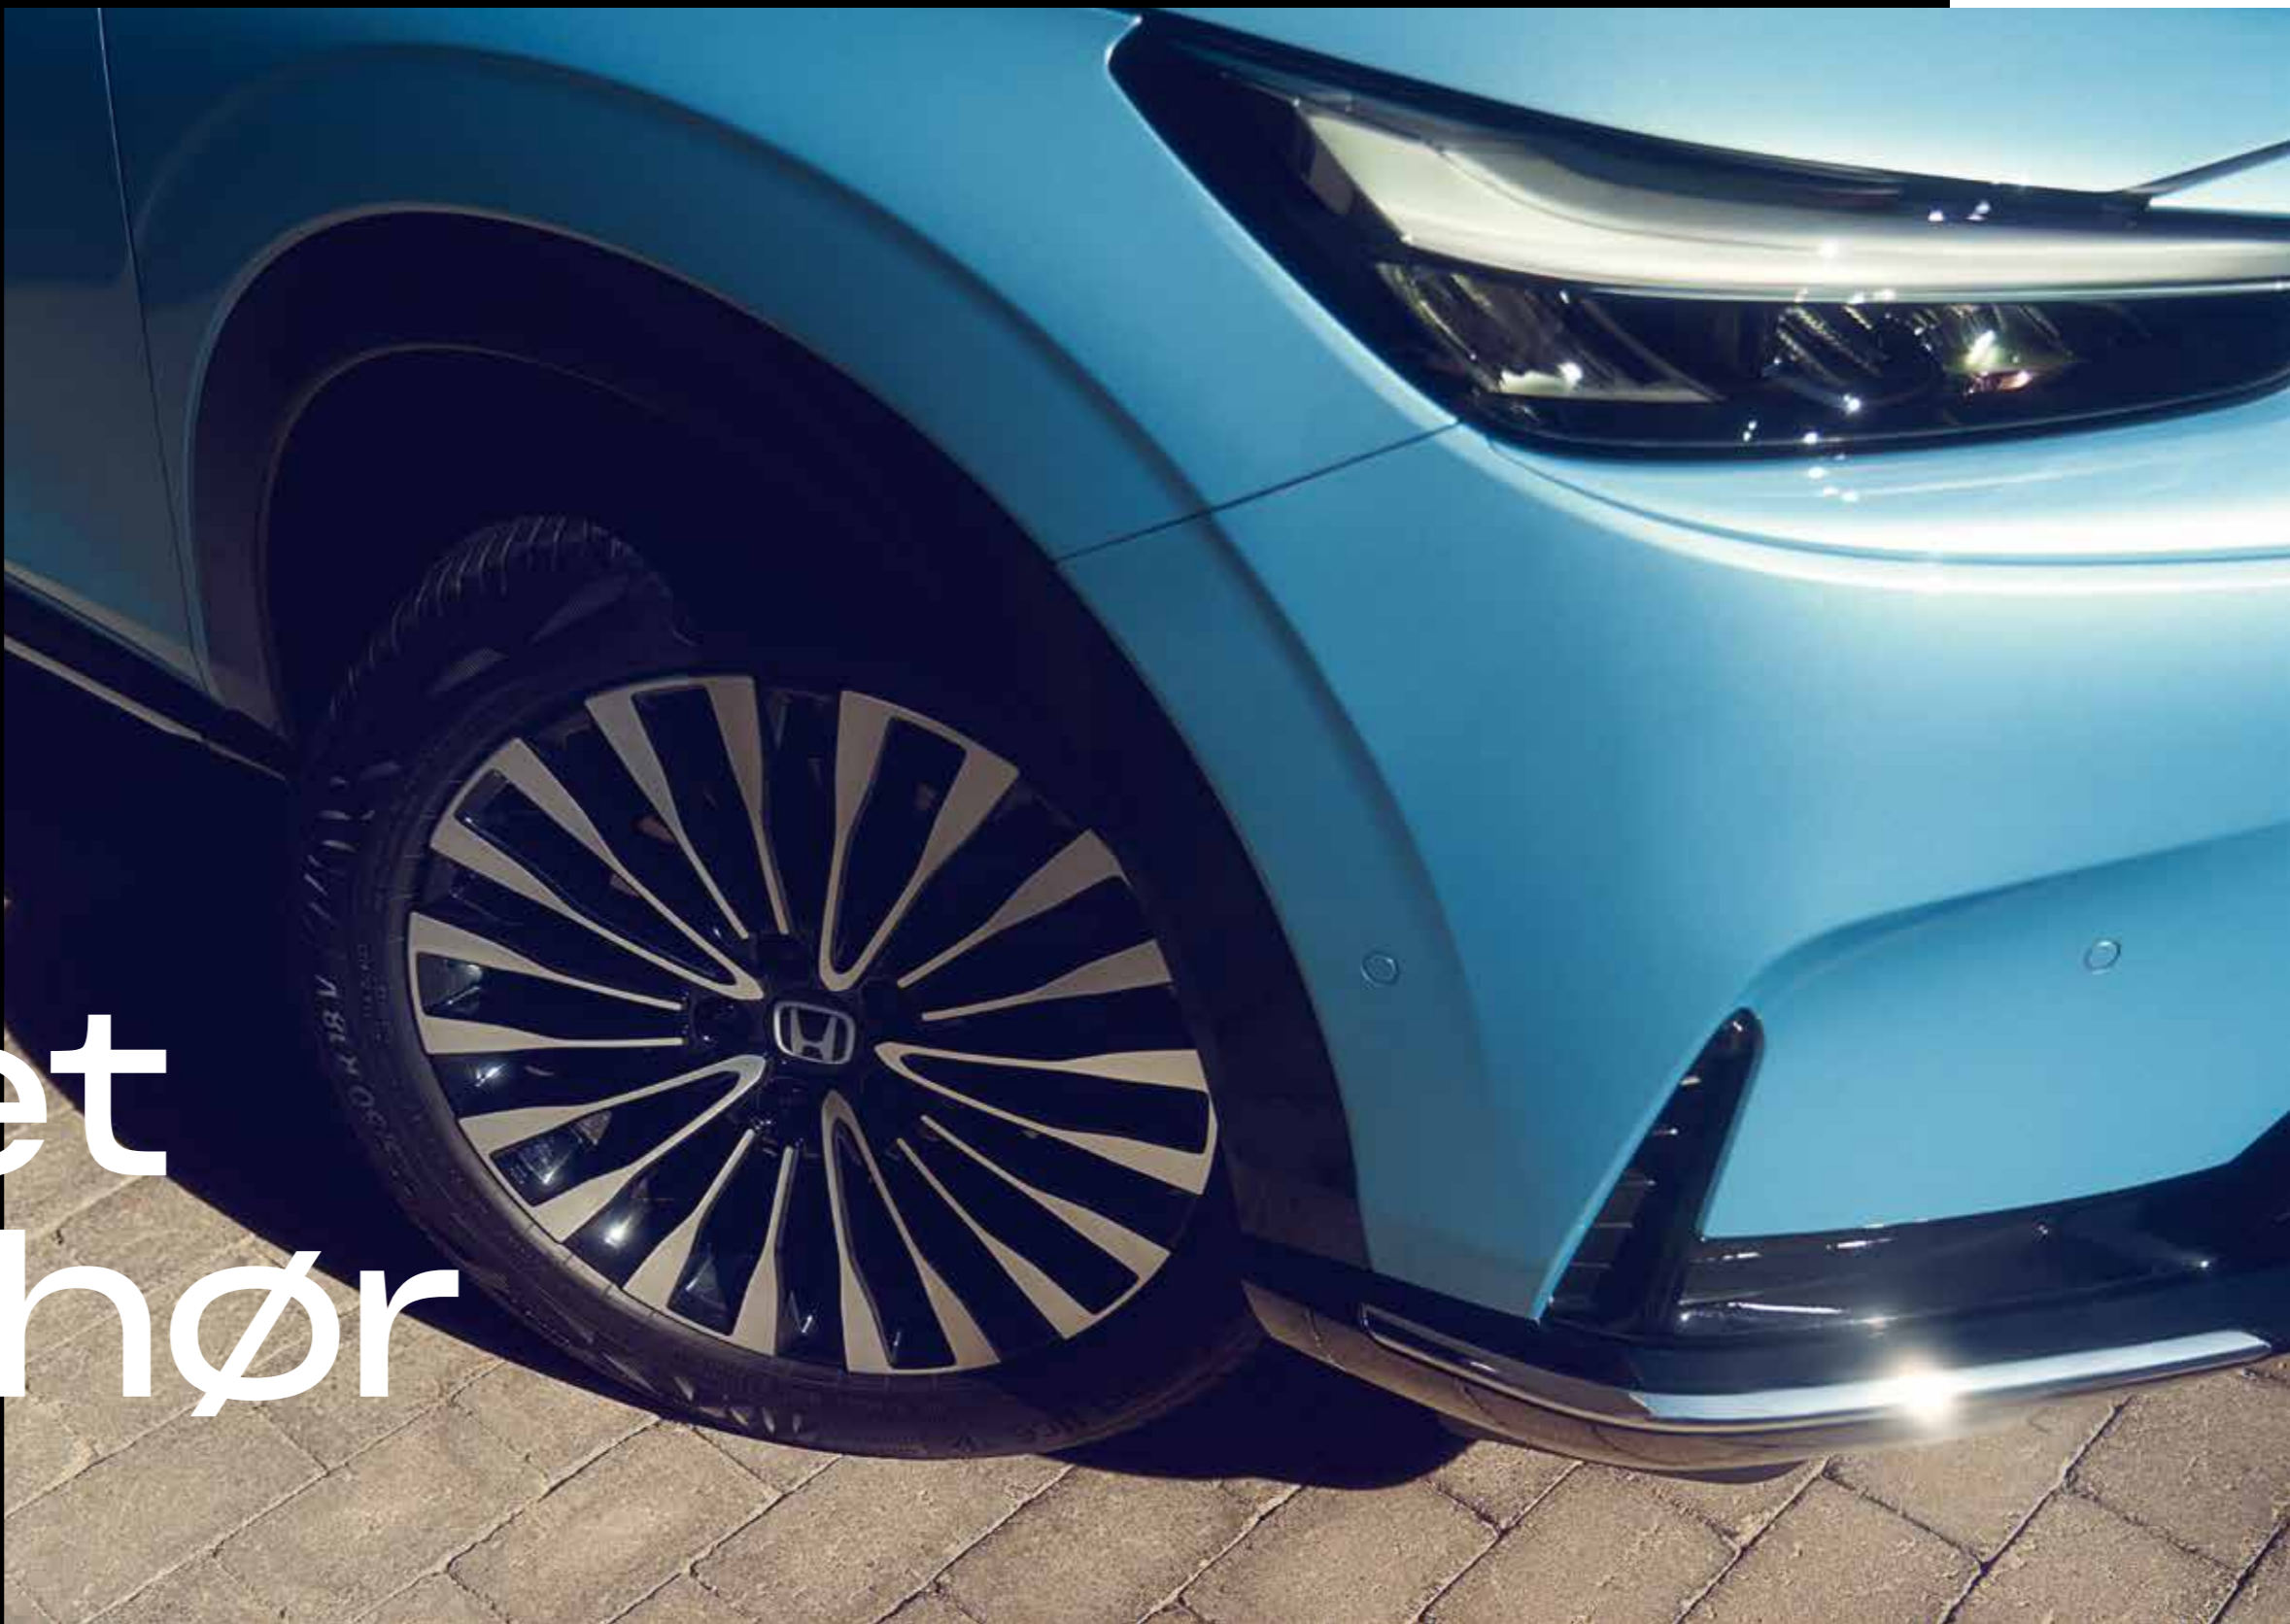

HURTIG, PÅLIDELIG OPLADNING

SMART HOME-TEKNOLOGI

BRUGSTILLAEDELSE

OVERVÅG ENERGIFORBRUGET

Andet tilbehør

Alufælge

O2

ALUFÆLG 18" HR1812
HR1812-alufælgen har diamantskåret A-overflade med skinnende klar lak og vinduer i Gunpowder Black.