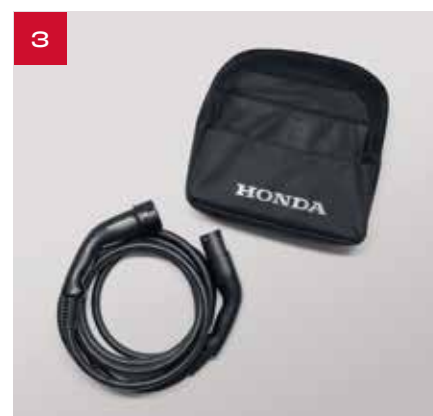

Opladning

1. Honda Power Charger

Honda Power Charger byder på en ladekapacitet på op til 22 kW trefaset og 7,4 kW enfaset, hvilket gør hjemmeopladning hurtigere. Der er tre varianter: Honda Power Charger, S og S+ med og uden lukker (afhængig af installation og landets lovgivning).

Derudover fås: MID- og M&E-kompatible varianter til faktureringsformål.

2. Mode 2-ladekabel

Kabel (Portable Electric Vehicle Supply – P-EVSE) til opladning af køretøjet fra forsyningsnettet. Der medfølger en beskyttende opbevaringspose.

3. Mode 3-ladekabel

Ladekabel til at slutte dit køretøj til en Honda Power Charger eller offentlig oplader (1-fasede og 3-fasede udgaver tilgængelige). Der medfølger en beskyttende opbevaringspose.

Den viste model er Honda CR-V e:PHEV Advance Tech 2.0 i-MMD i Diamond Dust Pearl med valgfri Aero-pakke. De viste alufælge er CR1811-alufælge, der er ekstraudstyr og sælges separat.