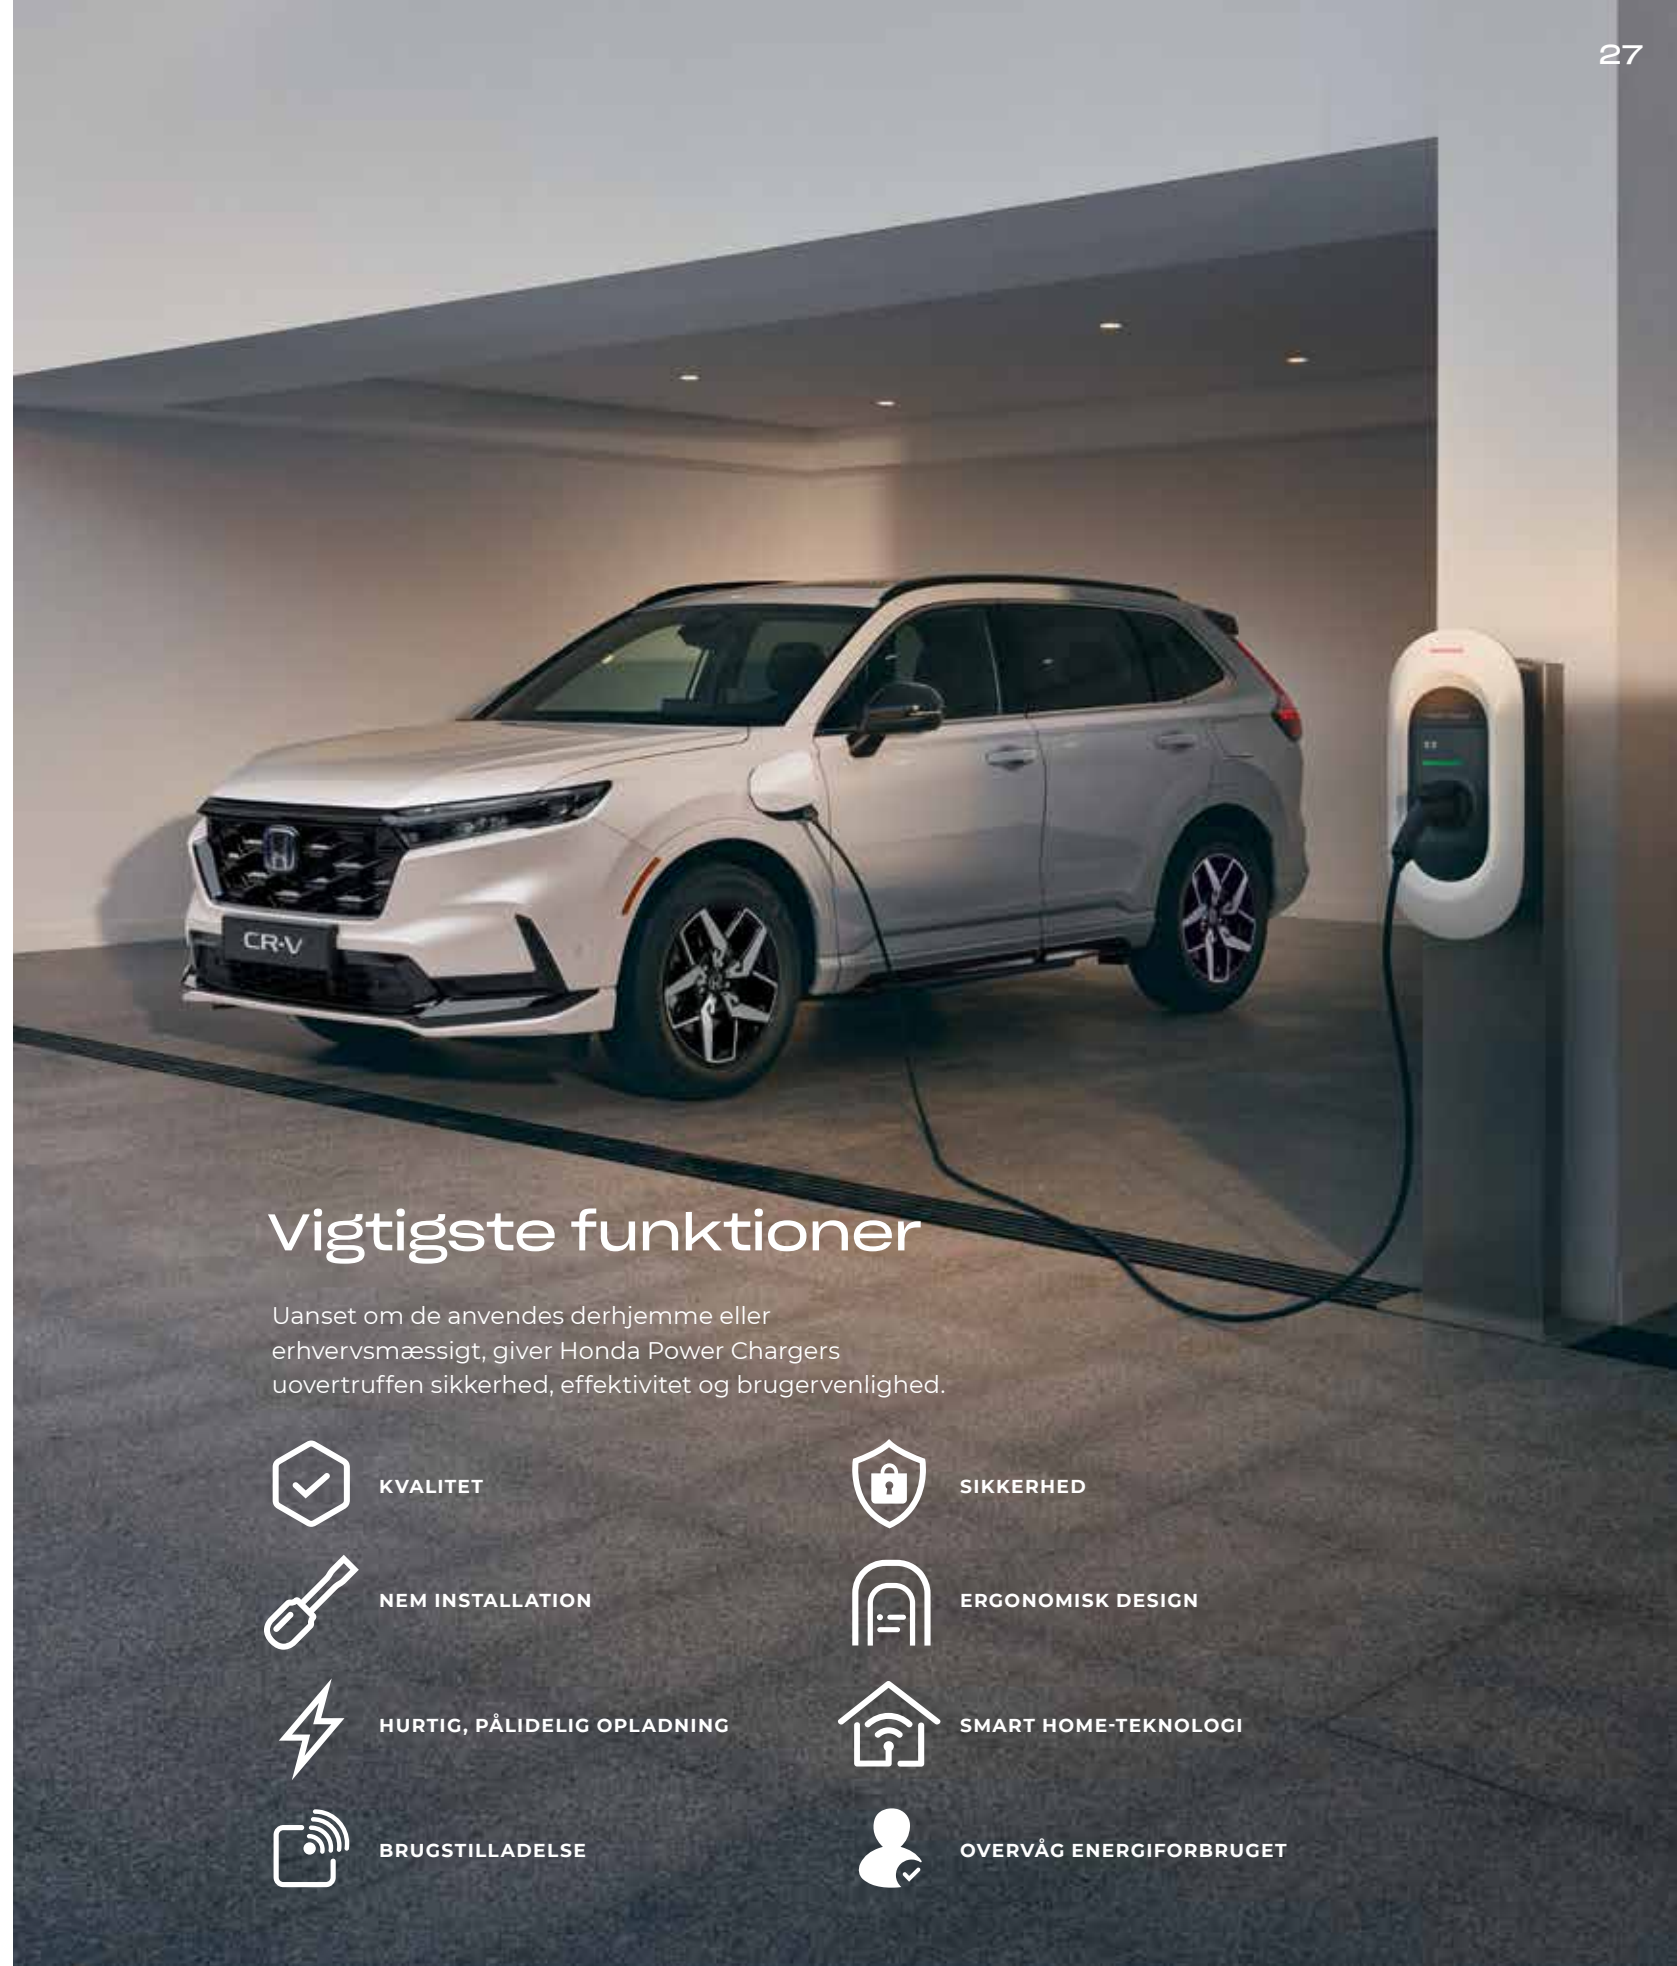

Vigtigste funktioner

Uanset om de anvendes derhjemme eller erhvervsmæssigt, giver Honda Power Chargers uovertruffen sikkerhed, effektivitet og brugervenlighed.

KVALITET

SIKKERHED

NEM INSTALLATION

ERGONOMISK DESIGN

HURTIG, PÅLIDELIG OPLADNING

SMART HOME-TEKNOLOGI

BRUGSTILADELSE

OVERVÅG ENERGIFORBRUGET