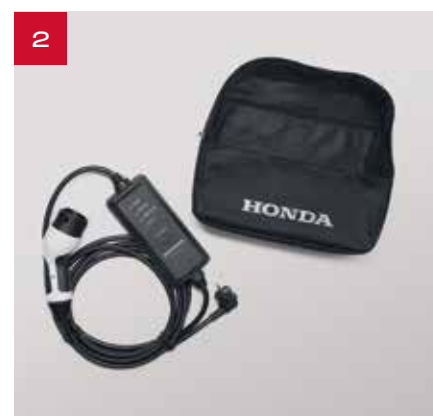

Opladning

1. Honda Power Charger

Honda Power Charger byder på en ladekapacitet på op til 22 kW trefaset og 7,4 kW enfaset, hvilket gør hjemmeopladning hurtigere. Der er tre varianter: Honda Power Charger, S og S+ med og uden lukker (afhængig af installation og landets lovgivning).

Derudover fås: MID- og M&E-kompatible varianter til faktureringsformål.

2. Mode 2-ladekabel

Kabel (Portable Electric Vehicle Supply – P-EVSE) til opladning af køretøjet fra forsyningsnettet. Der medfølger en beskyttende opbevaringspose.

3. Mode 3-ladekabel

Ladekabel til at slutte dit køretøj til en Honda Power Charger eller offentlig oplader (1-fasede og 3-fasede udgaver tilgængelige). Der medfølger en beskyttende opbevaringspose.

Den viste model er Honda CR-V e:PHEV Advance Tech 2.0 i-MMD i Diamond Dust Pearl med valgfri Aero-pakke. De viste alufælge er CR1811-alufælge, der er ekstraudstyr og sælges separat.